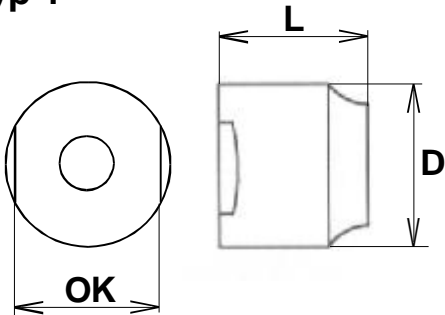

Označenie rozmerov kónusov

D - priemer kónusu
D1 priemer prachovky
L - dĺžka kónusu
OK - osadenie na kľúč

Typ 1

Typ 2