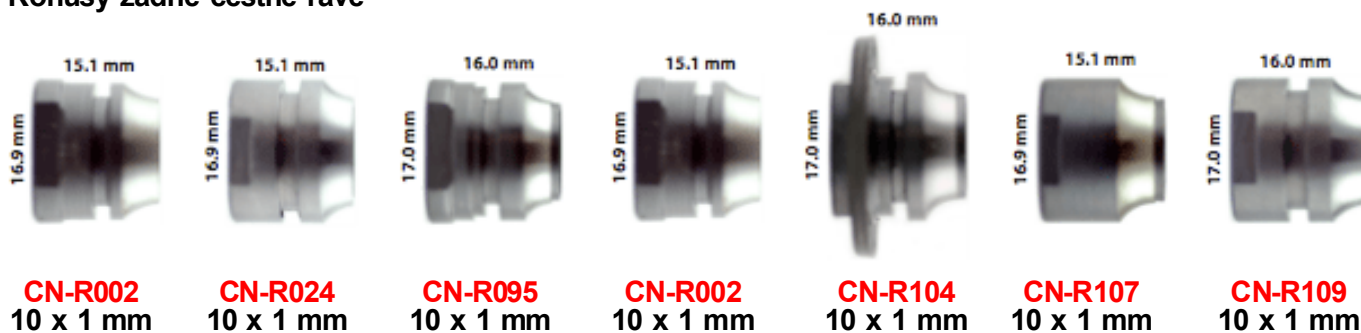

Kónusy zadné cestné ľavé